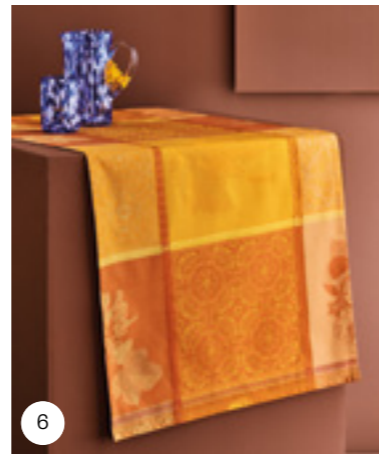

tablier / apron
76 x 86 cm 34" x 30"

chemin de table / table runner
54 x 174 cm 21" x 71"

set de table / placemat
54 x 39 cm 21" x 15"

serviette / napkin
54 x 54 cm 21" x 21"

1. MILLE VERGERS MORDORÉ
2. MANDARINES ROUILLE
3. ABONDANCE D'AUTOMNE NATUREL
4. BOIS DE MYSTÈRE PARCHEMIN
5. MILLE SOUS BOIS AUTOMNE
6. MILLE TUTTI FRUTTI OCRE
7. MILLE SENTEURS ÉPICES
8. NOËL FRUITÉ ROUGE
9. MILLE PARFUMS LIMONI
10. MILLE RAMEAUX ÉMERAUDE
11. JARDIN DE PIVOINES VERT