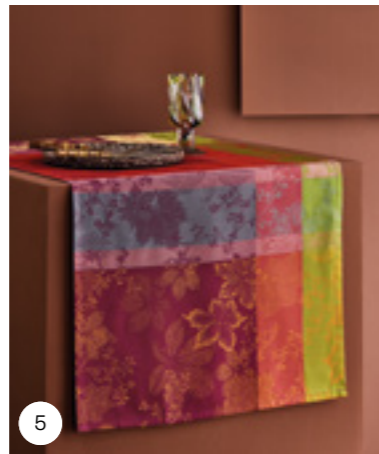

tablier / apron
76 x 86 cm 34" x 30"

chemin de table / table runner
54 x 174 cm 21" x 71"

set de table / placemat
54 x 39 cm 21" x 15"

serviette / napkin
54 x 54 cm 21" x 21"

1. MILLE VERGERS MORDORÉ
2. MANDARINES ROUILLE
3. ABONDANCE D'AUTOMNE NATUREL
4. BOIS DE MYSTÈRE PARCHEMIN
5. MILLE SOUS BOIS AUTOMNE
6. MILLE TUTTI FRUTTI OCRE
7. MILLE SENTEURS ÉPICES
8. NOËL FRUITÉ ROUGE
9. MILLE PARFUMS LIMONI
10. MILLE RAMEAUX ÉMERAUDE
11. JARDIN DE PIVOINES VERT