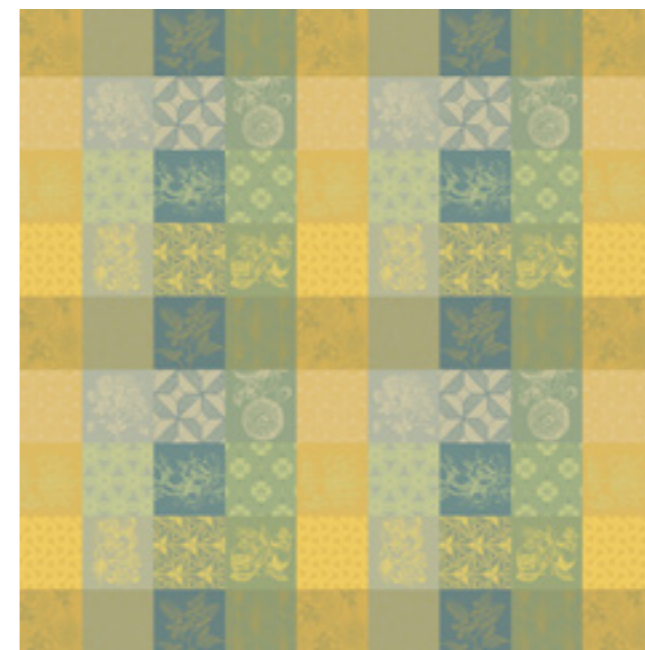

MILLE PARFUMS LIMONI

100% coton / 100% cotton
existe aussi en coton enduit / also available in coated cotton

COTON / COTTON			
nappe / tablecloth			
89 x 89 cm	180 x 180 cm	35" x 35"	71" x 71"
115 x 115 cm	180 x 250 cm	45" x 45"	71" x 98"
Ø 180 cm	180 x 300 cm	Ø 71"	71" x 118"

sur-mesure largeur max 180 cm
custom made up to 71" wide

chemin de table / table runner
50 x 180 cm 22" x 71"

serviette / napkin
55 x 55 cm 22" x 22"

set de table / placemat
40 x 50 cm 16" x 20"

COTON ENDUIT / COATED COTTON

nappe / tablecloth	
Ø 175 cm	Ø 69"
175 x 175 cm	69" x 69"
175 x 250 cm	69" x 98"

sur-mesure largeur max 175 cm
custom made up to 69" wide

set de table / placemat
40 x 50 cm 16" x 20"

tablier / apron
75 x 85 cm 30" x 33"

UNIS ASSORTIS :

- CONFETTIS Absinthe
- CONFETTIS Kaki