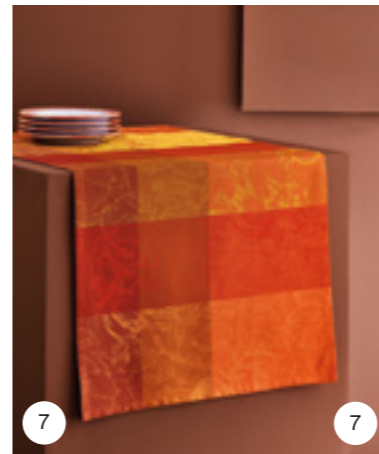

tablier / apron
76 x 86 cm 34" x 30"

chemin de table / table runner
54 x 174 cm 21" x 71"

set de table / placemat
54 x 39 cm 21" x 15"

serviette / napkin
54 x 54 cm 21" x 21"

1. MILLE VERGERS MORDORÉ
2. MANDARINES ROUILLE
3. ABONDANCE D'AUTOMNE NATUREL
4. BOIS DE MYSTÈRE PARCHEMIN
5. MILLE SOUS BOIS AUTOMNE
6. MILLE TUTTI FRUTTI OCRE
7. MILLE SENTEURS ÉPICES
8. NOËL FRUITÉ ROUGE
9. MILLE PARFUMS LIMONI
10. MILLE RAMEAUX ÉMERAUDE
11. JARDIN DE PIVOINES VERT