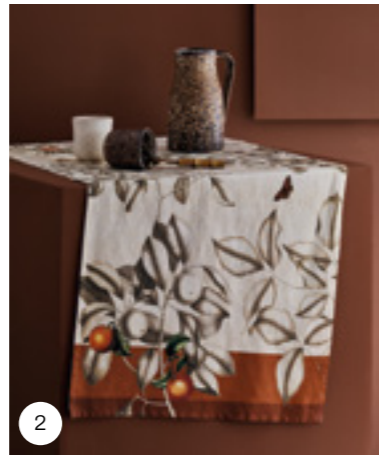

tablier / apron
76 x 86 cm 34" x 30"

chemin de table / table runner
54 x 174 cm 21" x 71"

set de table / placemat
54 x 39 cm 21" x 15"

serviette / napkin
54 x 54 cm 21" x 21"

1. MILLE VERGERS MORDORÉ
2. MANDARINES ROUILLE
3. ABONDANCE D'AUTOMNE NATUREL
4. BOIS DE MYSTÈRE PARCHEMIN
5. MILLE SOUS BOIS AUTOMNE
6. MILLE TUTTI FRUTTI OCRE
7. MILLE SENTEURS ÉPICES
8. NOËL FRUITÉ ROUGE
9. MILLE PARFUMS LIMONI
10. MILLE RAMEAUX ÉMERAUDE
11. JARDIN DE PIVOINES VERT