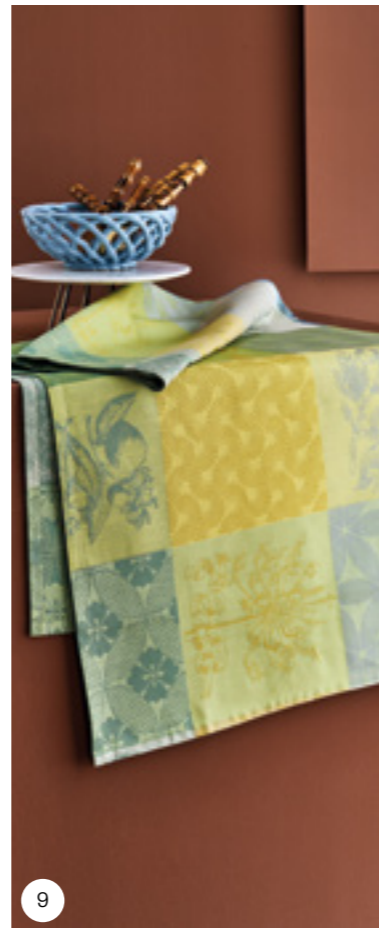

tablier / apron
76 x 86 cm 34" x 30"

chemin de table / table runner
54 x 174 cm 21" x 71"

set de table / placemat
54 x 39 cm 21" x 15"

serviette / napkin
54 x 54 cm 21" x 21"

1. MILLE VERGERS MORDORÉ
2. MANDARINES ROUILLE
3. ABONDANCE D'AUTOMNE NATUREL
4. BOIS DE MYSTÈRE PARCHEMIN
5. MILLE SOUS BOIS AUTOMNE
6. MILLE TUTTI FRUTTI OCRE
7. MILLE SENTEURS ÉPICES
8. NOËL FRUITÉ ROUGE
9. MILLE PARFUMS LIMONI
10. MILLE RAMEAUX ÉMERAUDE
11. JARDIN DE PIVOINES VERT