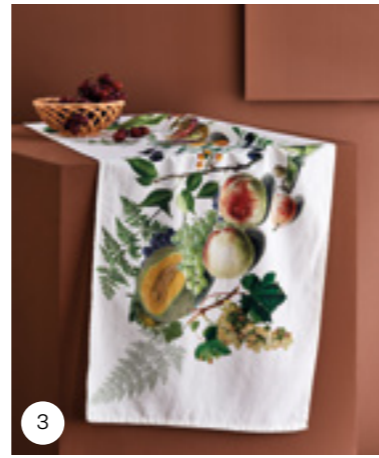

tablier / apron
76 x 86 cm 34" x 30"

chemin de table / table runner
54 x 174 cm 21" x 71"

set de table / placemat
54 x 39 cm 21" x 15"

serviette / napkin
54 x 54 cm 21" x 21"

1. MILLE VERGERS MORDORÉ
2. MANDARINES ROUILLE
3. ABONDANCE D'AUTOMNE NATUREL
4. BOIS DE MYSTÈRE PARCHEMIN
5. MILLE SOUS BOIS AUTOMNE
6. MILLE TUTTI FRUTTI OCRE
7. MILLE SENTEURS ÉPICES
8. NOËL FRUITÉ ROUGE
9. MILLE PARFUMS LIMONI
10. MILLE RAMEAUX ÉMERAUDE
11. JARDIN DE PIVOINES VERT