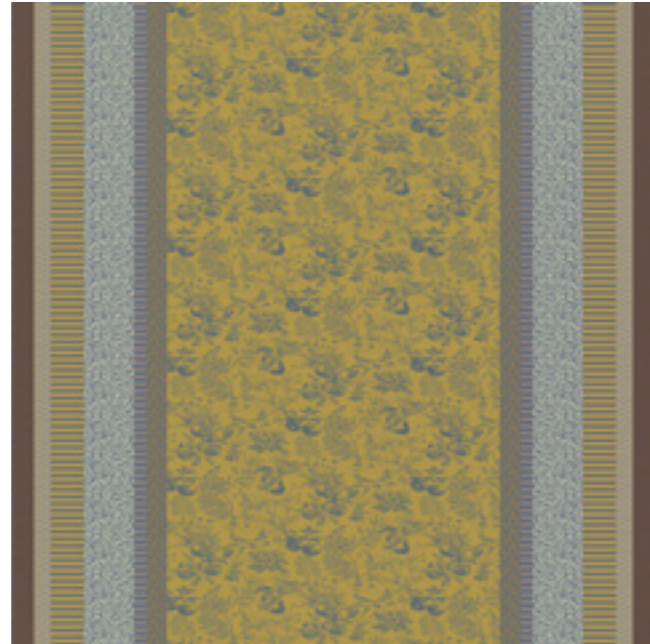

MILLE VERGERS MORDORÉ

MILLE VERGERS MORDORÉ

100% coton / 100% cotton
 existe aussi en coton enduit / also available in coated cotton

COTON / COTTON
 nappe / tablecloth
 155 x 155 cm 61" x 61"
 155 x 225 cm 61" x 89"
 155 x 260 cm 61" x 102"
 sur-mesure largeur max 155 cm
 custom made up to 61" wide