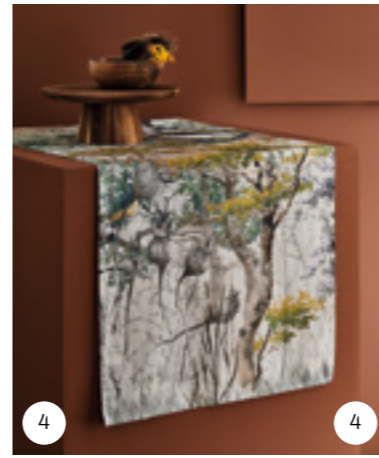

tablier / apron
76 x 86 cm 34" x 30"

chemin de table / table runner
54 x 174 cm 21" x 71"

set de table / placemat
54 x 39 cm 21" x 15"

serviette / napkin
54 x 54 cm 21" x 21"

1. MILLE VERGERS MORDORÉ
2. MANDARINES ROUILLE
3. ABONDANCE D'AUTOMNE NATUREL
4. BOIS DE MYSTÈRE PARCHEMIN
5. MILLE SOUS BOIS AUTOMNE
6. MILLE TUTTI FRUTTI OCRE
7. MILLE SENTEURS ÉPICES
8. NOËL FRUITÉ ROUGE
9. MILLE PARFUMS LIMONI
10. MILLE RAMEAUX ÉMERAUDE
11. JARDIN DE PIVOINES VERT