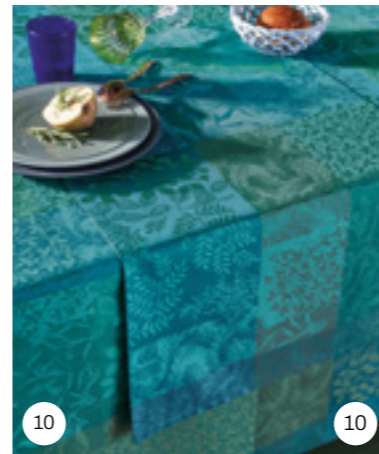

tablier / apron
76 x 86 cm 34" x 30"

chemin de table / table runner
54 x 174 cm 21" x 71"

set de table / placemat
54 x 39 cm 21" x 15"

serviette / napkin
54 x 54 cm 21" x 21"

1. MILLE VERGERS MORDORÉ
2. MANDARINES ROUILLE
3. ABONDANCE D'AUTOMNE NATUREL
4. BOIS DE MYSTÈRE PARCHEMIN
5. MILLE SOUS BOIS AUTOMNE
6. MILLE TUTTI FRUTTI OCRE
7. MILLE SENTEURS ÉPICES
8. NOËL FRUITÉ ROUGE
9. MILLE PARFUMS LIMONI
10. MILLE RAMEAUX ÉMERAUDE
11. JARDIN DE PIVOINES VERT