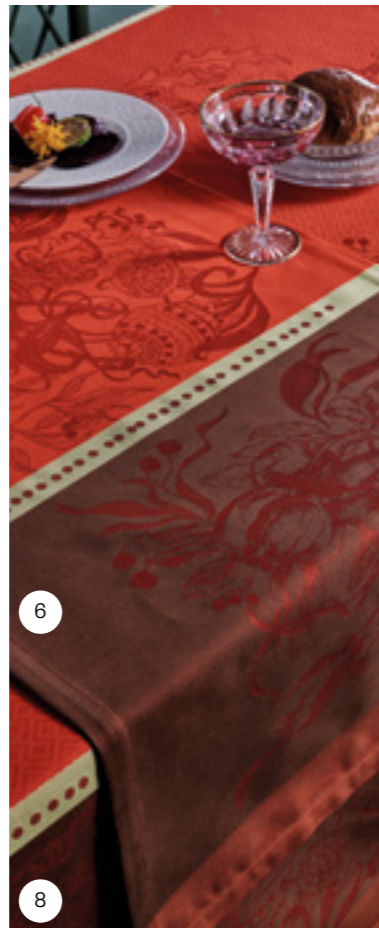

tablier / apron
76 x 86 cm 34" x 30"

chemin de table / table runner
54 x 174 cm 21" x 71"

set de table / placemat
54 x 39 cm 21" x 15"

serviette / napkin
54 x 54 cm 21" x 21"

1. MILLE VERGERS MORDORÉ
2. MANDARINES ROUILLE
3. ABONDANCE D'AUTOMNE NATUREL
4. BOIS DE MYSTÈRE PARCHEMIN
5. MILLE SOUS BOIS AUTOMNE
6. MILLE TUTTI FRUTTI OCRE
7. MILLE SENTEURS ÉPICES
8. NOËL FRUITÉ ROUGE
9. MILLE PARFUMS LIMONI
10. MILLE RAMEAUX ÉMERAUDE
11. JARDIN DE PIVOINES VERT