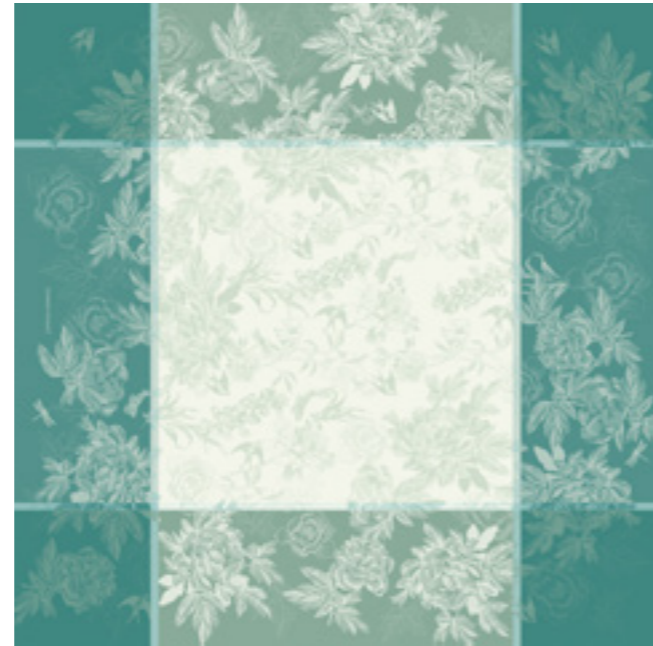

100% coton - coins capuchons
100% cotton - mitered corners

nappe / tablecloth
115 x 115 cm 45" x 45"
174 x 174 cm 69" x 69"
174 x 254 cm 69" x 100"
174 x 304 cm 69" x 120"

chemin de table / table runner
54 x 174 cm 21" x 71"