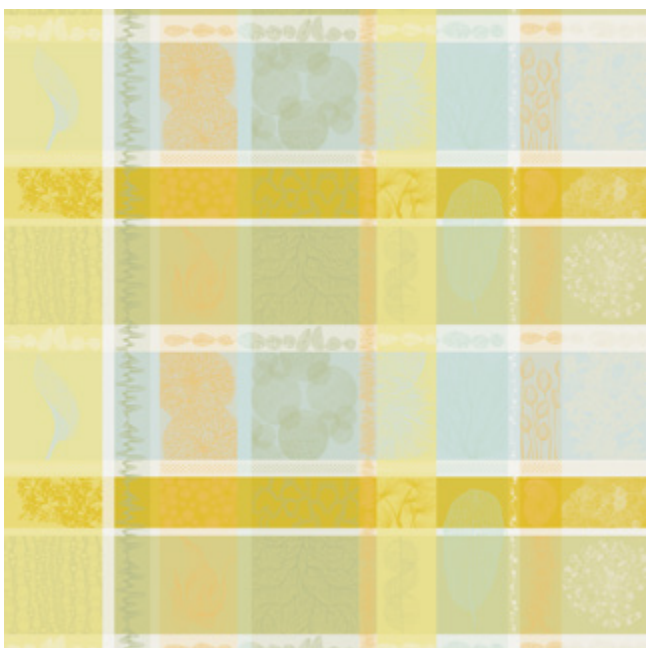

FAVORITE

NUANCES DE PAILLE

SHADES OF STRAW

MILLE LIEUES AUBE

100% coton / 100% cotton
 existe aussi en coton enduit / also available in coated cotton

COTON / COTTON

nappe / tablecloth

89 x 89 cm	180 x 180 cm	35" x 35"	71" x 71"
115 x 115 cm	180 x 250 cm	45" x 45"	71" x 98"
Ø 180 cm	180 x 300 cm	Ø 71"	71" x 118"